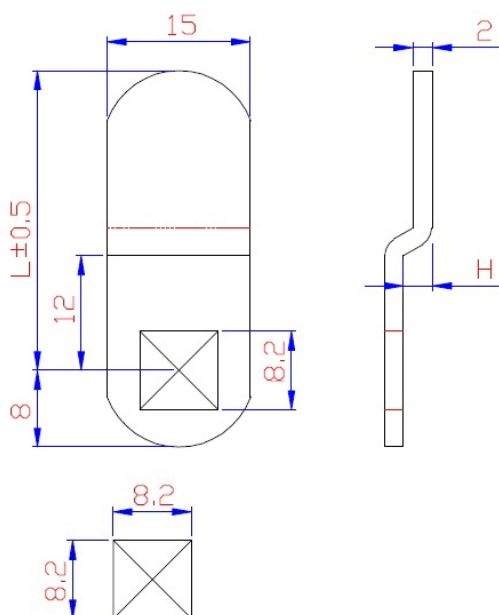

## Description:

Cam No. A52 F/1900 & 5250 Series, Cranked 5mm, C/E 30mm

## Item number:

14.04.752-0

Units	Box	Carton	HS Code	Barcode
Pcs.	1	500	8301600090	
				5704866454469

CODE	L	H
A51	25	5
A52	30	5
A53	35	5
A54	40	5
A55	45	5
A56	50	5